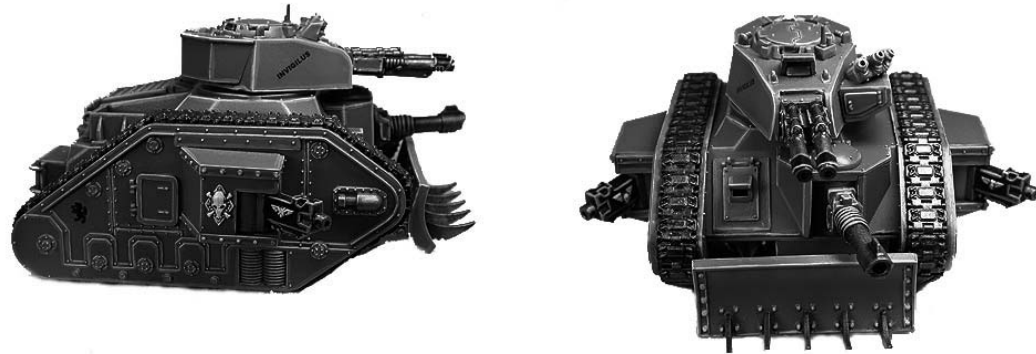

# Adeptus Mechanicus

STC technologie posvedcena pro boj s kaciri

## Serie Leman Russ

Leman Russ - nejrozsirenejsi a nejosvetsenejsi varianta bojoveho stroje pozehnaneho Adeptus Mechanicus, V porovnani s jinymi vozy se muze jevit jako pomaly a tezkopadny, ale tyto nedostatky vice nez nahrazuje svou spolehlivosti a vydrzi. Je schopen operovat i v tech nejextremnejsich klimatickych podminkach za pouziti temer jakéhokoliv dostupneho paliva. vyžaduje minimalni posadku ctyr, v pripade pritomnosti vybavy pro boj s blizka dalsi dva clenové posadky pro obsluhu techto bojovych systemu. Díky velmi jednoduche a casem osvedcene konstrukci nevyžaduje mnoho zkusenosti s ovladanim a novou posadku lze behem velmi kratke doby premenit v plne funkci bojovou jednotku.

## Serie Land Raider

Land Raider - díky vynikající pohyblivosti je nejcastěji nasazovan do akci pod velenim Adeptus Astartes. Tak jako hrdinni Hvězdní pesáci i teze pancеровany Land Raider je akceschopen i temer libovolnych okolnich podminkach, nevyjimaje totalniho vzduchoprazda. Tento technologicky zazrak, pravdepodobne navrzeny jeste pred nastupem velebeneho Cisare na Zaty trun, již nescetna milenia slouzi k dopravě Hvězdných pesaku primo do ohniska boje, a díky tezkym zbranim poskytuje drahocnou ochranu behem vysadku. Muzeme dekovat Cisari, ze plany tohoto daru Technoboha se zachovaly az do dnesnich dnu a nepretzite slouzi pro vetsi blaho Imperia.

## Serie Rhino

Dosorozec je ve sluzbach Cisare vice nez deset tisic let a puvod tohoto verneho a spolehliveho vozidla lezi v hlubinach lidske historie, na zacatku lidske expanze do vesmiru. Tyto pozehnana vozidla dopravuji valecniky cisare bezpecne skrz ohniva pekla laserovych strel a granatovych vybuchu, aby vykonali Cisaruv nemilosrdny rozsudek vsem kacirum a nepratelum imperia. Stejne jako Land Raider je schopen prepravy az desteti valecniku.