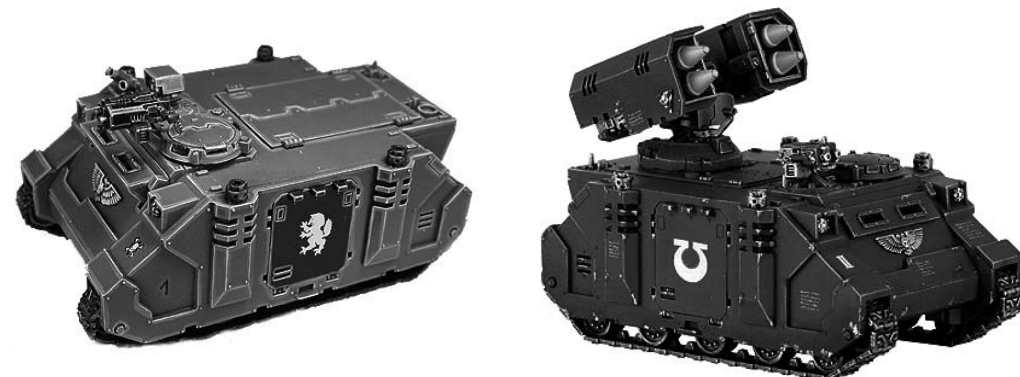

# Adeptus Mechanicus

STC technologie posvedcena pro boj s kaciri

## Serie Leman Russ

Leman Russ - nejrozsirenejsi a nejosvetsenejsi varianta bojoveho stroje pozehnaneho Adeptus Mechanicus, V porovnani s jinymi vozy se muze jevit jako pomaly a tezkopadny, ale tyto nedostatky vice nez nahrazuje svou spolehlivosti a vydrzi. Je schopen operovat i v tech nejextremnejsich klimatickych podminkach za pouziti temer jakéhokoliv dostupneho paliva. vyžaduje minimalni posadku ctyr, v pripade pritomnosti vybavy pro boj s blizka dalsi dva clenové posadky pro obsluhu techto bojovych systemu. Díky velmi jednoduche a casem osvedcene konstrukci nevyžaduje mnoho zkusenosti s ovladanim a novou posadku lze behem velmi kratke doby premenit v plne funkci bojovou jednotku.

## Serie Land Raider

Land Raider - díky vynikající pohyblivosti je nejcastěji nasazovan do akci pod velenim Adeptus Astartes. Tak jako hrdinni Hvězdní pesáci i teze pancеровany Land Raider je akceschopen i temer libovolnych okolnich podminkach, nevyjimaje totalniho vzduchoprazda. Tento technologicky zazrak, pravdepodobne navrzeny jeste pred nastupem velebeneho Cisare na Zaty trun, již nescetna milenia slouzi k dopravě Hvězdných pesaku primo do ohniska boje, a díky tezkym zbranim poskytuje drahocnou ochranu behem vysadku. Muzeme dekovat Cisari, ze plany tohoto daru Technoboha se zachovaly az do dnesnich dnu a nepretzite slouzi pro vetsi blaho Imperia.

## Serie Rhino

Dosorozec je ve sluzbach Cisare vice nez deset tisic let a puvod tohoto verneho a spolehliveho vozidla lezi v hlubinach lidske historie, na zacatku lidske expanze do vesmiru. Tyto pozehnana vozidla dopravuji valecniky cisare bezpecne skrz ohniva pekla laserovych strel a granatovych vybuchu, aby vykonali Cisaruv nemilosrdny rozsudek vsem kacirum a nepratelum imperia. Stejne jako Land Raider je schopen prepravy az desteti valecniku.