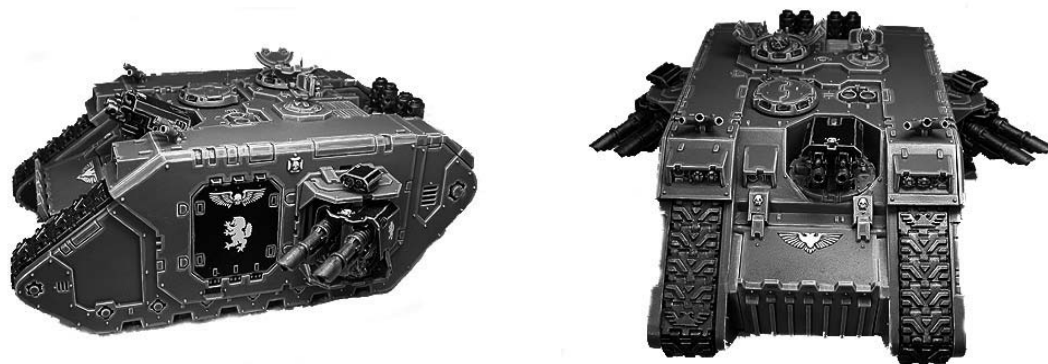

# Adeptus Mechanicus

STC technologie posvedcena pro boj s kaciri

## Serie Leman Russ

Leman Russ - nejrozsirenejsi a nejosvetsenejsi varianta bojoveho stroje pozehnaneho Adeptus Mechanicus, V porovnani s jinymi vozy se muze jevit jako pomaly a tezkopadny, ale tyto nedostatky vice nez nahrazuje svou spolehlivosti a vydrzi. Je schopen operovat i v tech nejextremnejsich klimatickych podminkach za pouziti temer jakéhokoliv dostupneho paliva. vyžaduje minimalni posadku ctyr, v pripade pritomnosti vybavy pro boj s blizka dalsi dva clenové posadky pro obsluhu techto bojovych systemu. Díky velmi jednoduche a casem osvedcene konstrukci nevyžaduje mnoho zkusenosti s ovladanim a novou posadku lze behem velmi kratke doby premenit v plne funkci bojovou jednotku.

## Serie Land Raider

Land Raider - díky vynikající pohyblivosti je nejcastěji nasazovan do akci pod velenim Adeptus Astartes. Tak jako hrdinni Hvězdní pesáci i teze pancеровany Land Raider je akceschopen i temer libovolnych okolnich podminkach, nevyjimaje totalniho vzduchoprazda. Tento technologicky zazrak, pravdepodobne navrzeny jeste pred nastupem velebeneho Cisare na Zaty trun, již nescetna milenia slouzi k dopravě Hvězdných pesaku primo do ohniska boje, a díky tezkym zbranim poskytuje drahocnou ochranu behem vysadku. Muzeme dekovat Cisari, ze plany tohoto daru Technoboha se zachovaly az do dnesnich dnu a nepretzite slouzi pro vetsi blaho Imperia.

## Serie Rhino

Dosorozec je ve sluzbach Cisare vice nez deset tisic let a puvod tohoto verneho a spolehliveho vozidla lezi v hlubinach lidske historie, na zacatku lidske expanze do vesmiru. Tyto pozehnana vozidla dopravuji valecniky cisare bezpecne skrz ohniva pekla laserovych strel a granatovych vybuchu, aby vykonali Cisaruv nemilosrdny rozsudek vsem kacirum a nepratelum imperia. Stejne jako Land Raider je schopen prepravy az desteti valecniku.