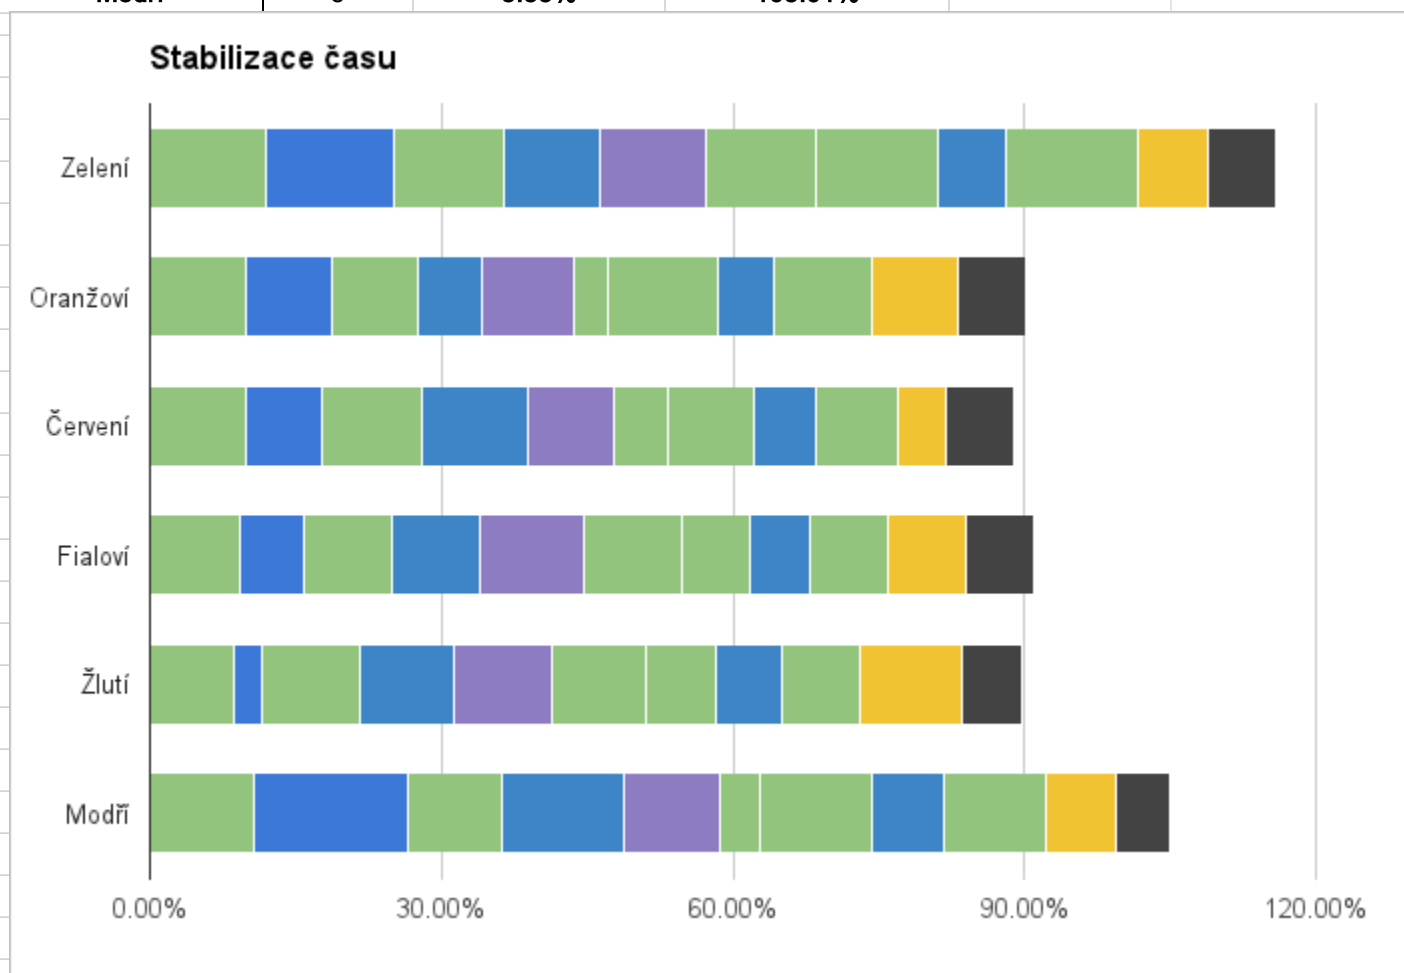

Hledání ztraceného času			
	Důkazy	Hledání	Stabilizace času
Zelení	7	6.96%	115.83%
Oranžoví	7	6.96%	90.19%
Červení	7	6.96%	88.95%
Fialoví	7	6.96%	90.95%
Žlutí	6	6.29%	89.79%
Modří	5	5.55%	105.01%

Poznámka: stabilizace času přes 100% značí, že váš tým si buduje lepší, zářnější budoucnost.